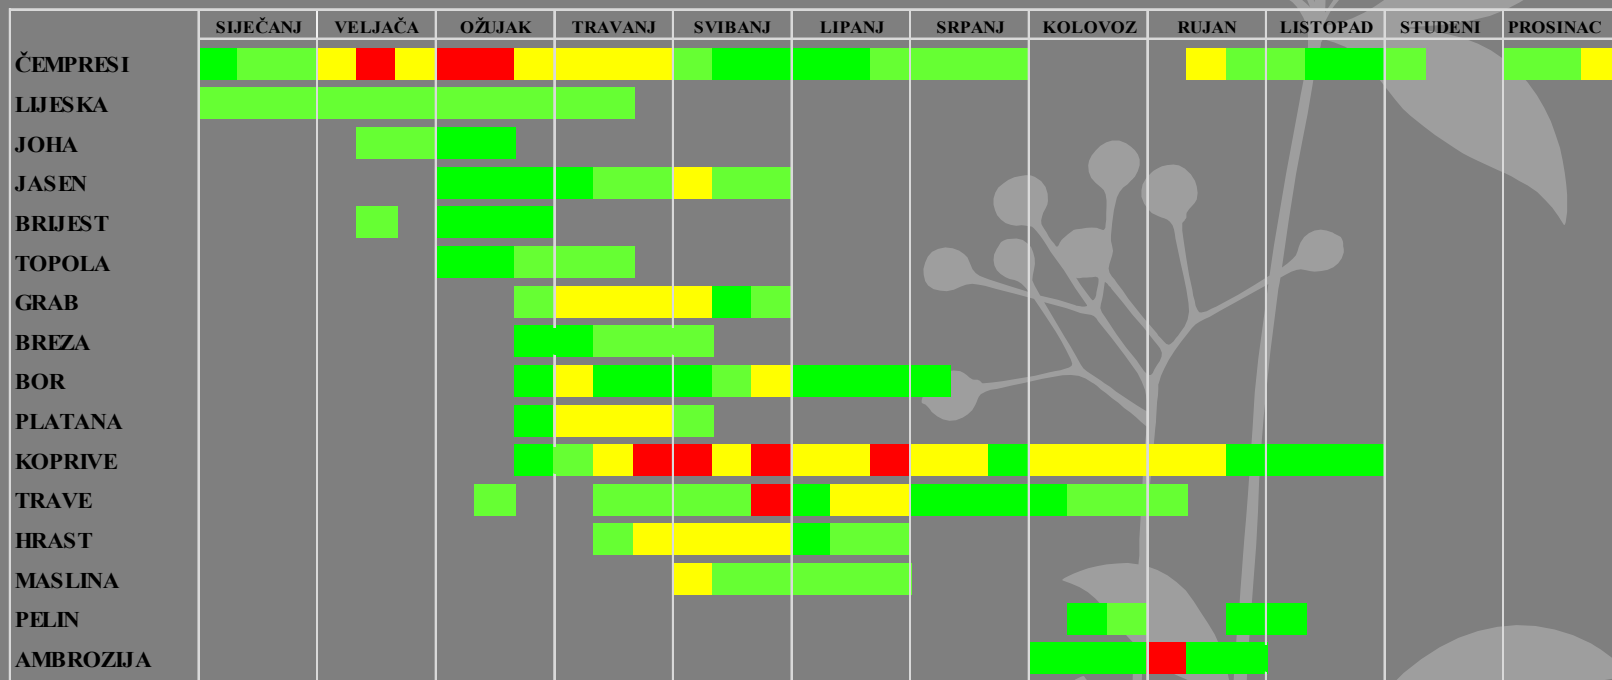

PELUDNI KALENDAR ZA GRAD RIJEKU 2023.

KONCENTRACIJA PELUDI

Kalendar izrađen prema originalnim rezultatima Zdravstveno-ekološkog odjela Nastavnog zavoda za javno zdravstvo Primorsko-goranske županije