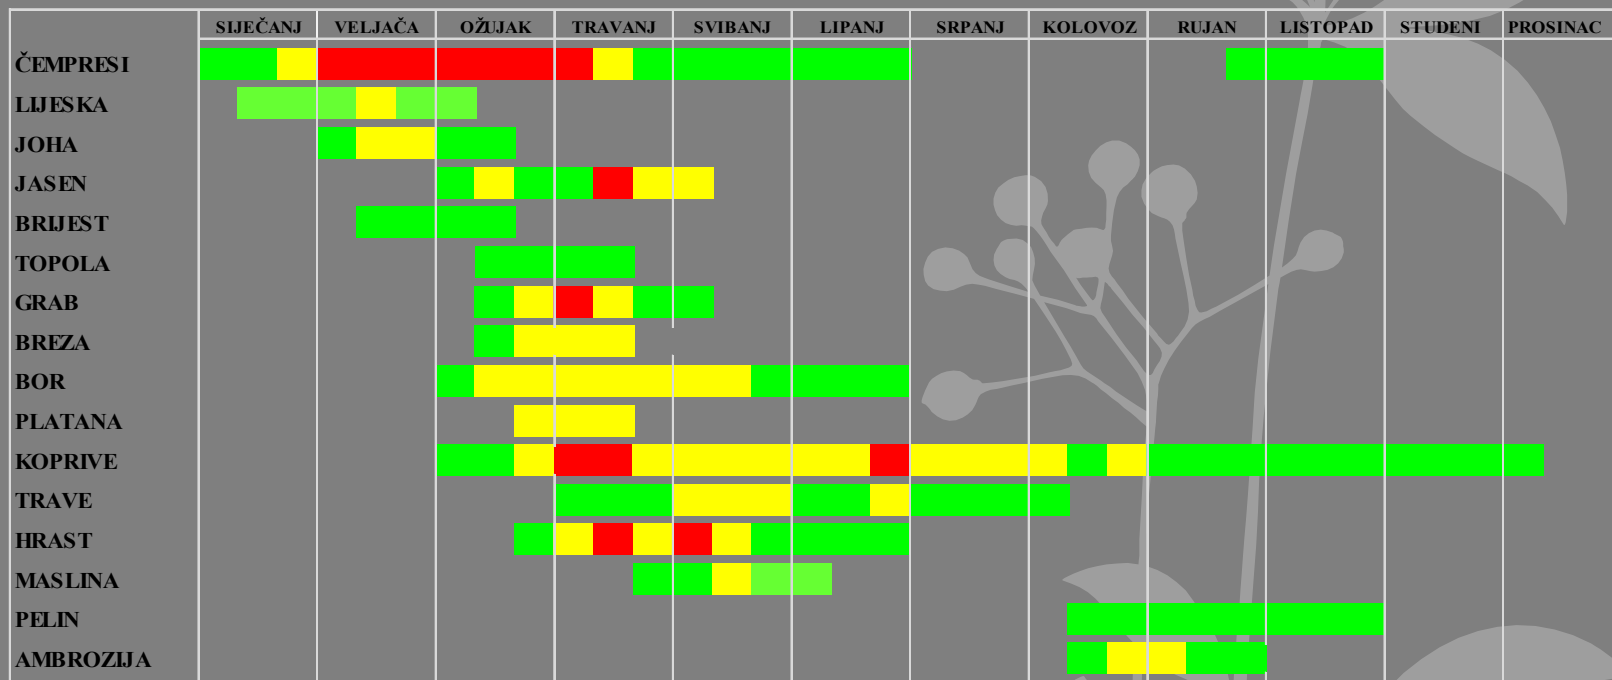

PELUDNI KALENDAR ZA GRAD RIJEKU 2024.

KONCENTRACIJA PELUDI

Kalendar izrađen prema originalnim rezultatima Zdravstveno-ekološkog odjela Nastavnog zavoda za javno zdravstvo Primorsko-goranske županije