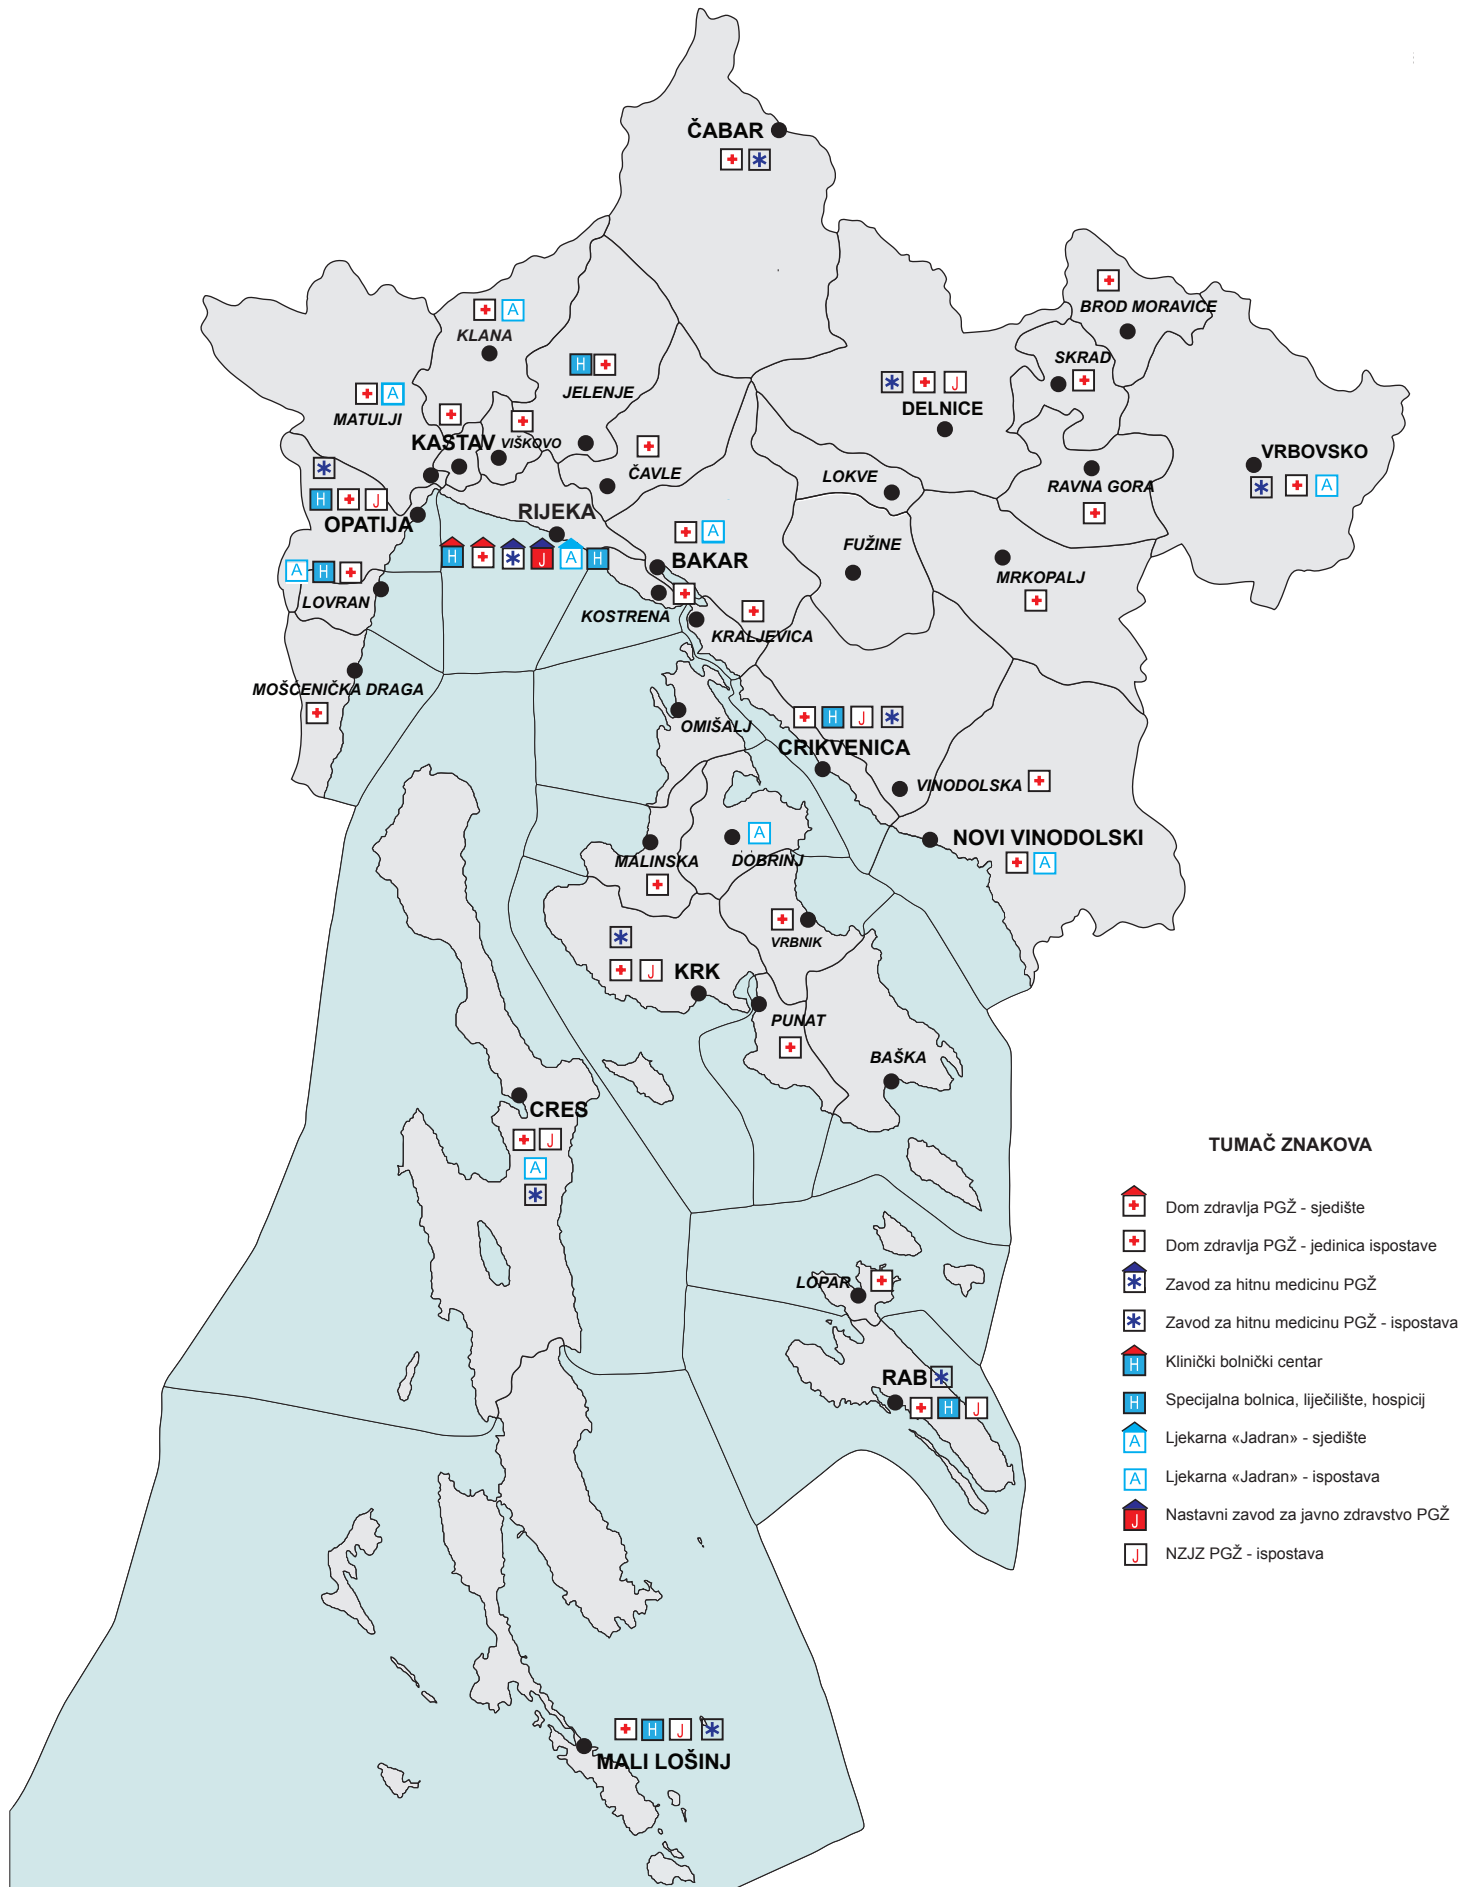

4.1.1. MREŽA JAVNIH ZDRAVSTVENIH USTANOVA

TUMAČ ZNAKOVA

- Dom zdravlja PGŽ - sjedište
- Dom zdravlja PGŽ - jedinica ispostave
- Zavod za hitnu medicinu PGŽ
- Zavod za hitnu medicinu PGŽ - ispostava
- Klinički bolnički centar
- Specijalna bolnica, liječilište, hospicij
- Ljekarna «Jadran» - sjedište
- Ljekarna «Jadran» - ispostava
- Nastavni zavod za javno zdravstvo PGŽ
- NZJZ PGŽ - ispostava