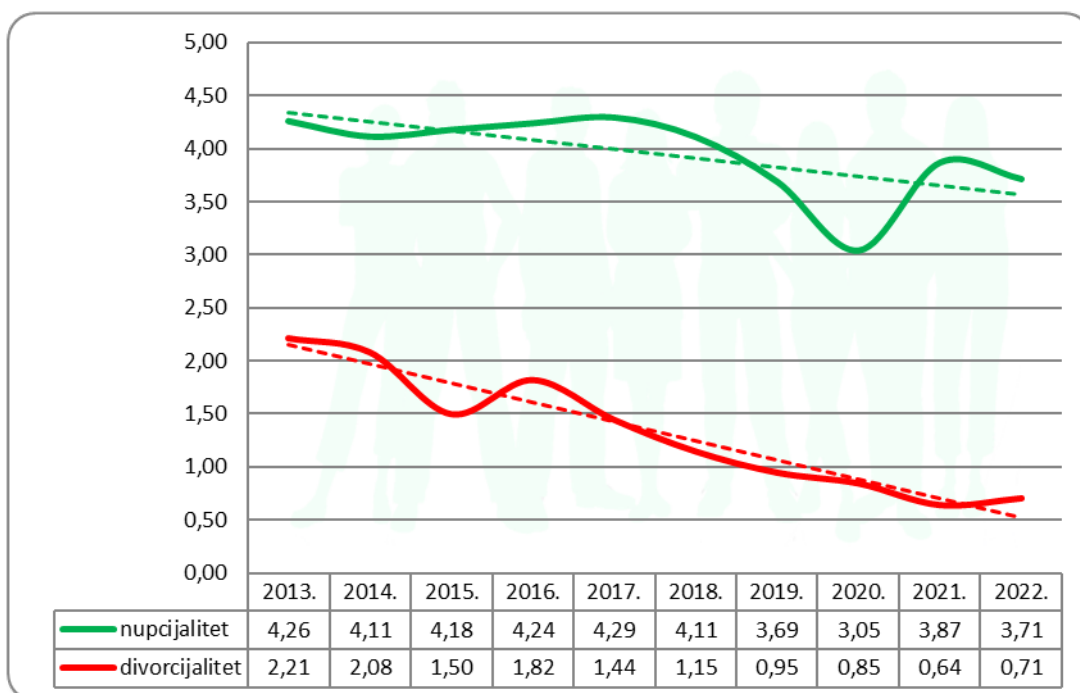

2.11. Stopa vjenčanih i razvedenih u Primorsko-goranskoj županiji