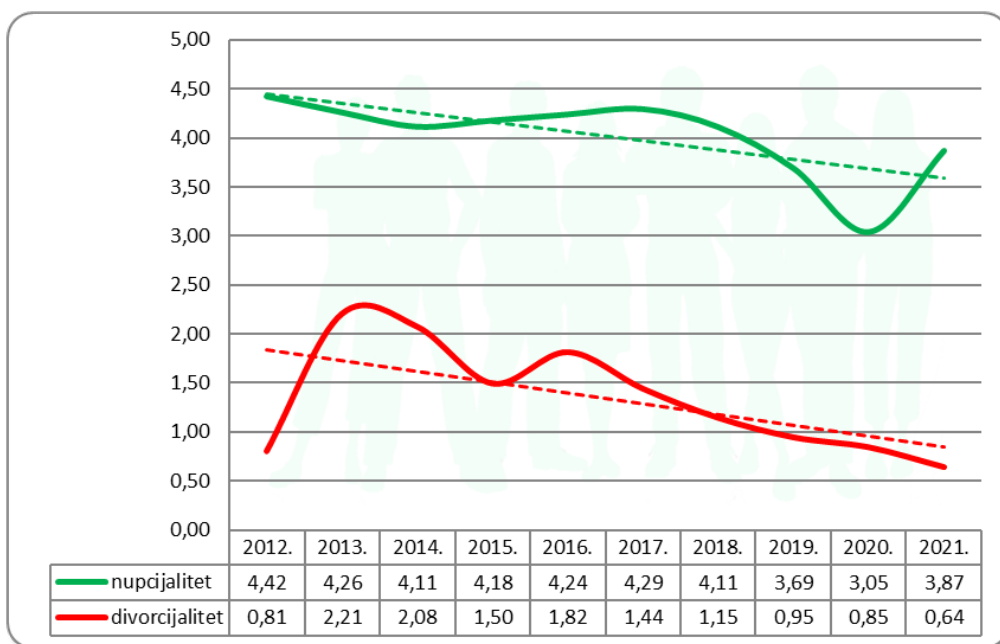

2.11. Stopa vjenčanih i razvedenih u Primorsko-goranskoj županiji