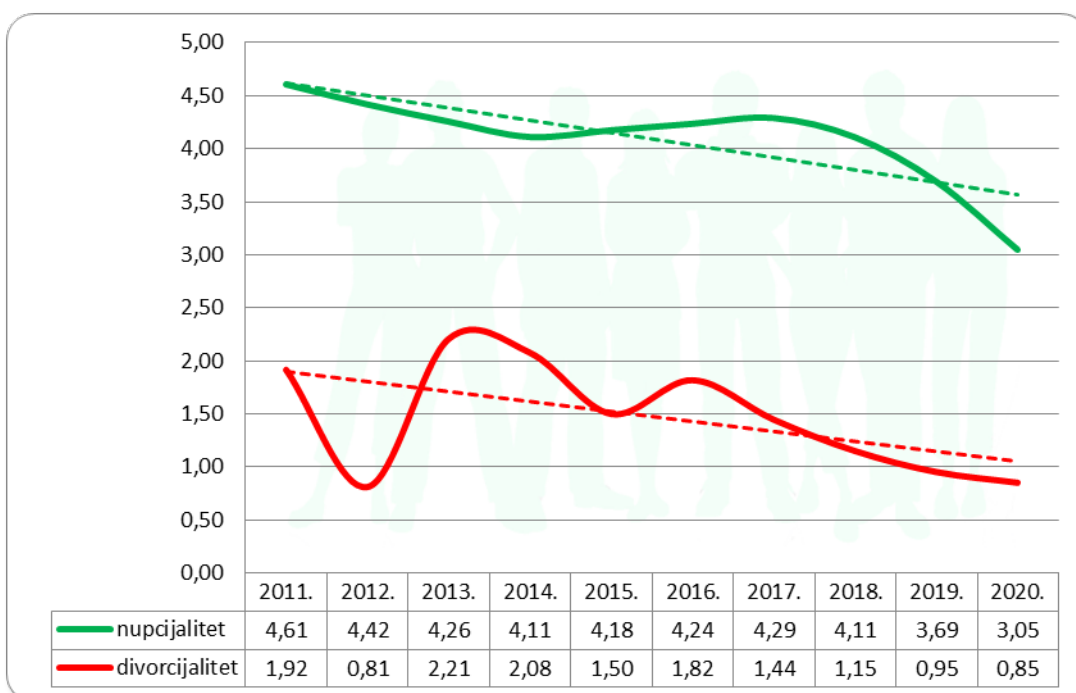

2.11. Stopa vjenčanih i razvedenih u Primorsko-goranskoj županiji