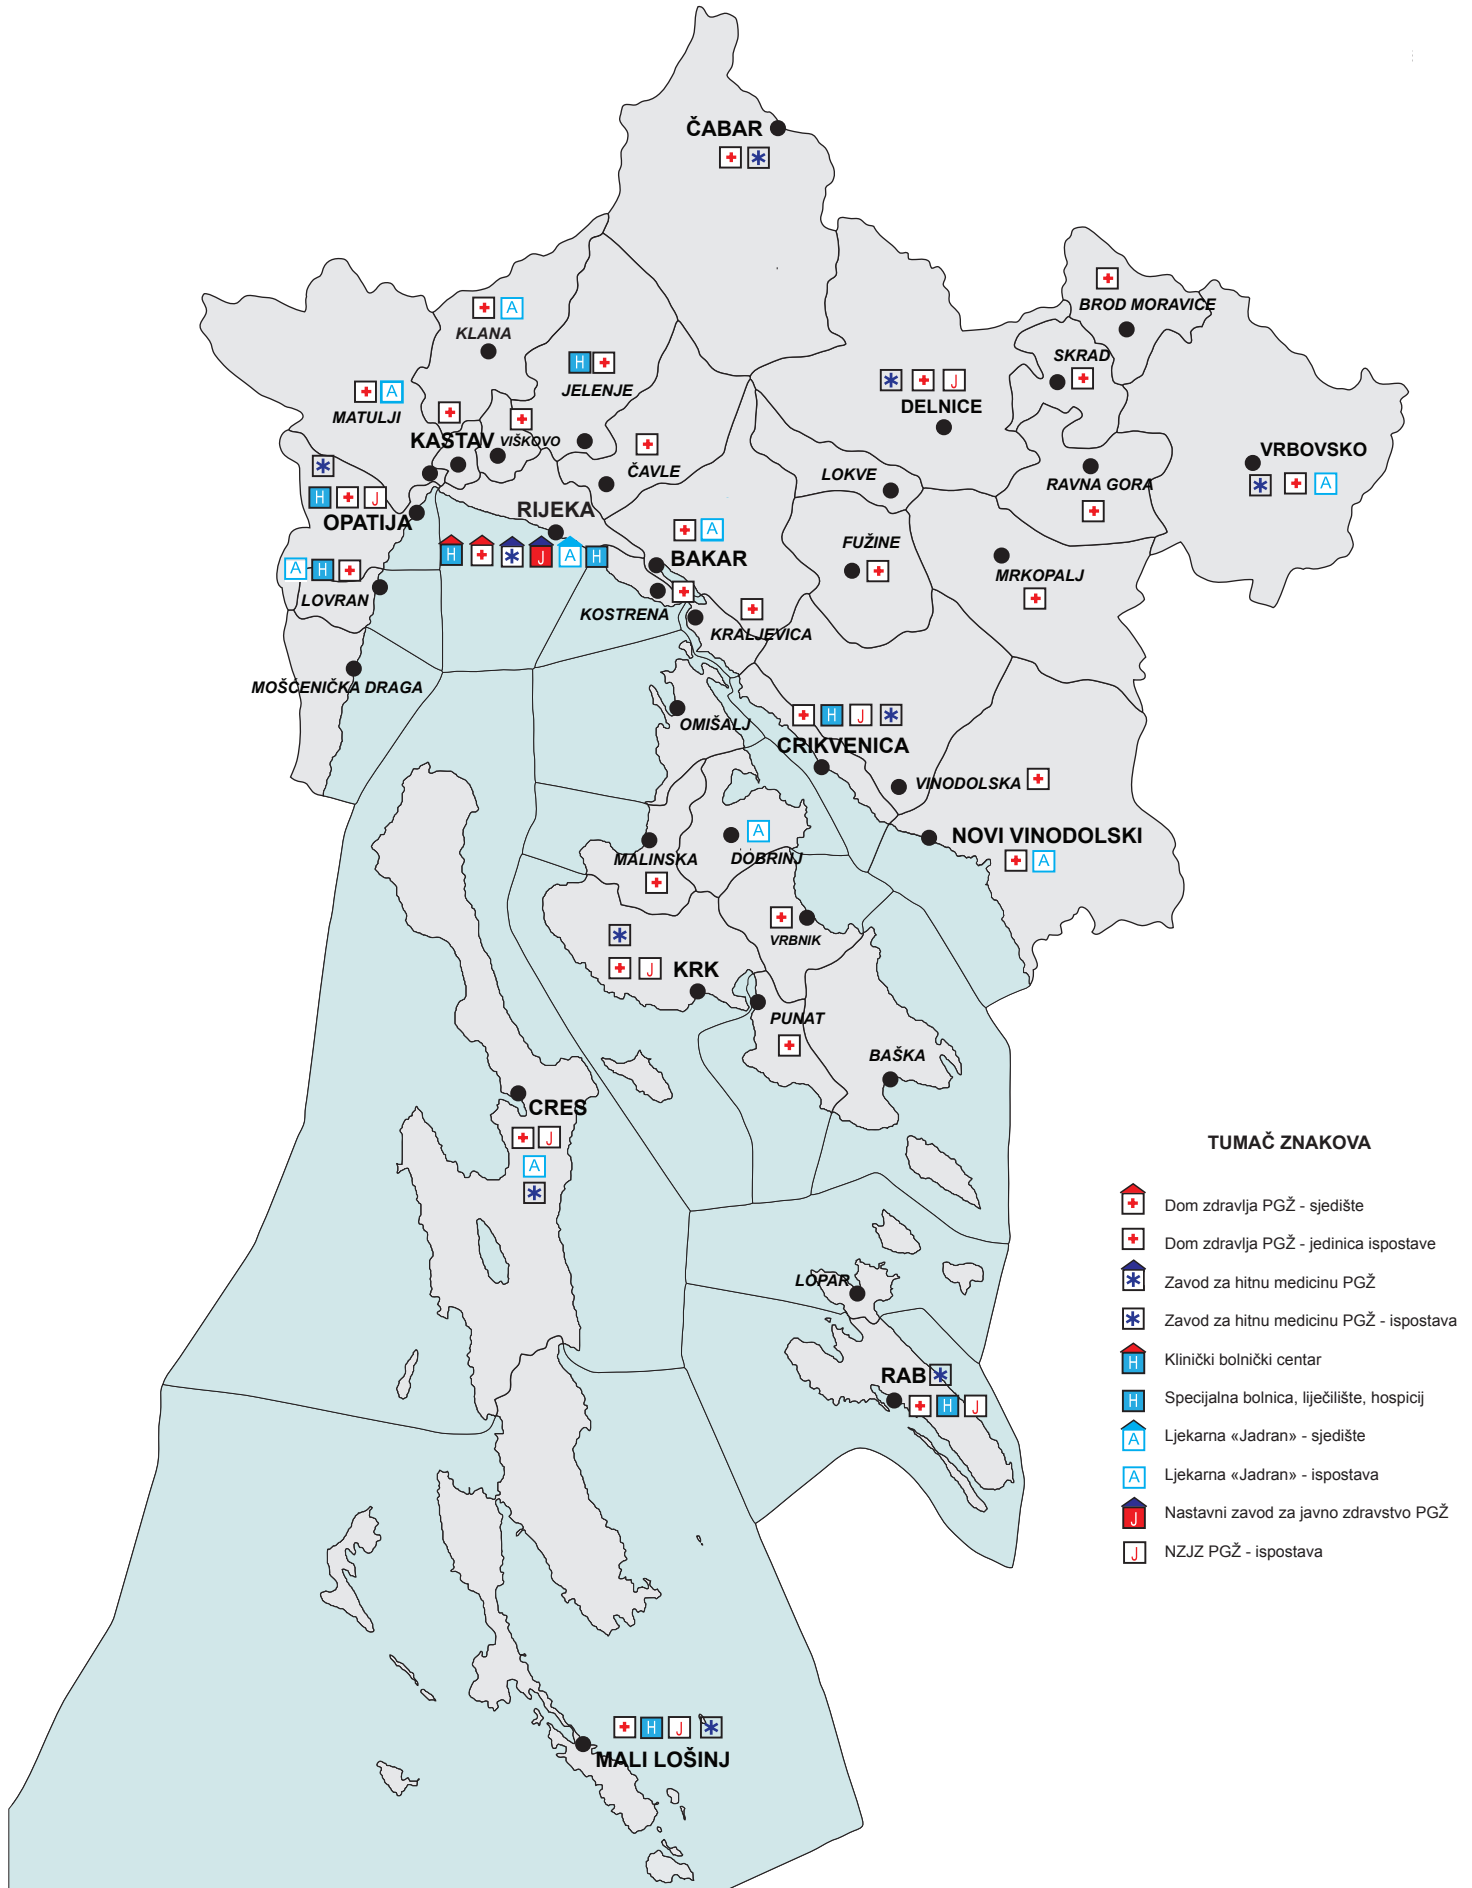

4.1.1. MREŽA JAVNIH ZDRAVSTVENIH USTANOVA

TUMAČ ZNAKOVA

- Dom zdravlja PGŽ - sjedište
- Dom zdravlja PGŽ - jedinica ispostave
- Zavod za hitnu medicinu PGŽ
- Zavod za hitnu medicinu PGŽ - ispostava
- Klinički bolnički centar
- Specijalna bolnica, liječilište, hospicij
- Ljekarna «Jadran» - sjedište
- Ljekarna «Jadran» - ispostava
- Nastavni zavod za javno zdravstvo PGŽ
- NZJZ PGŽ - ispostava