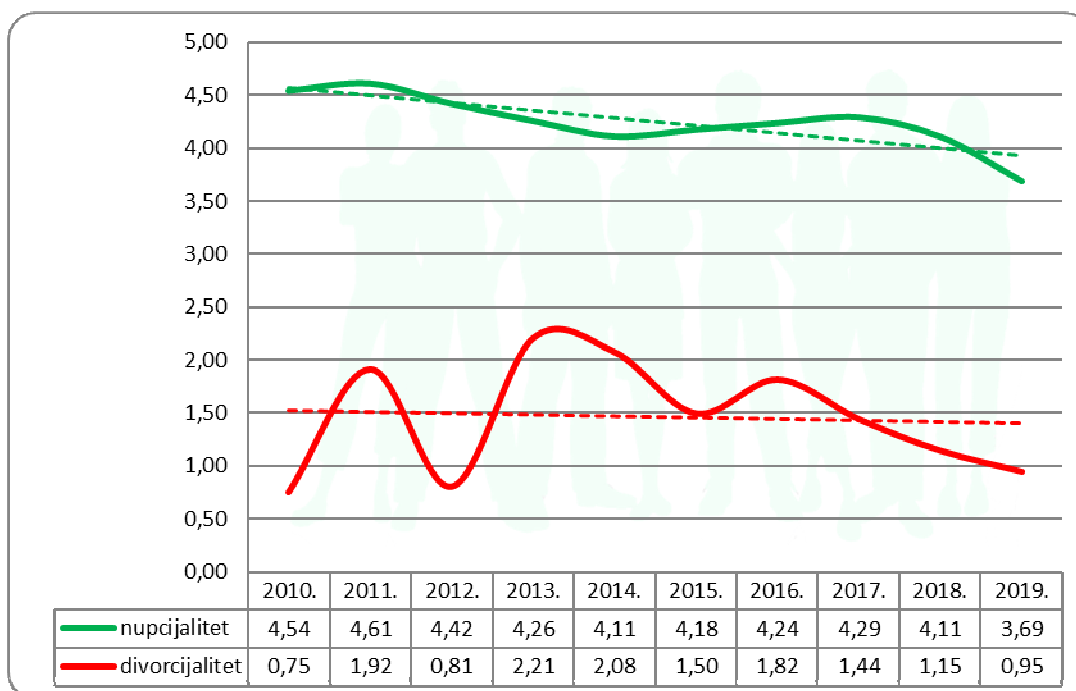

2.11. Stopa vjenčanih i razvedenih u Primorsko-goranskoj županiji