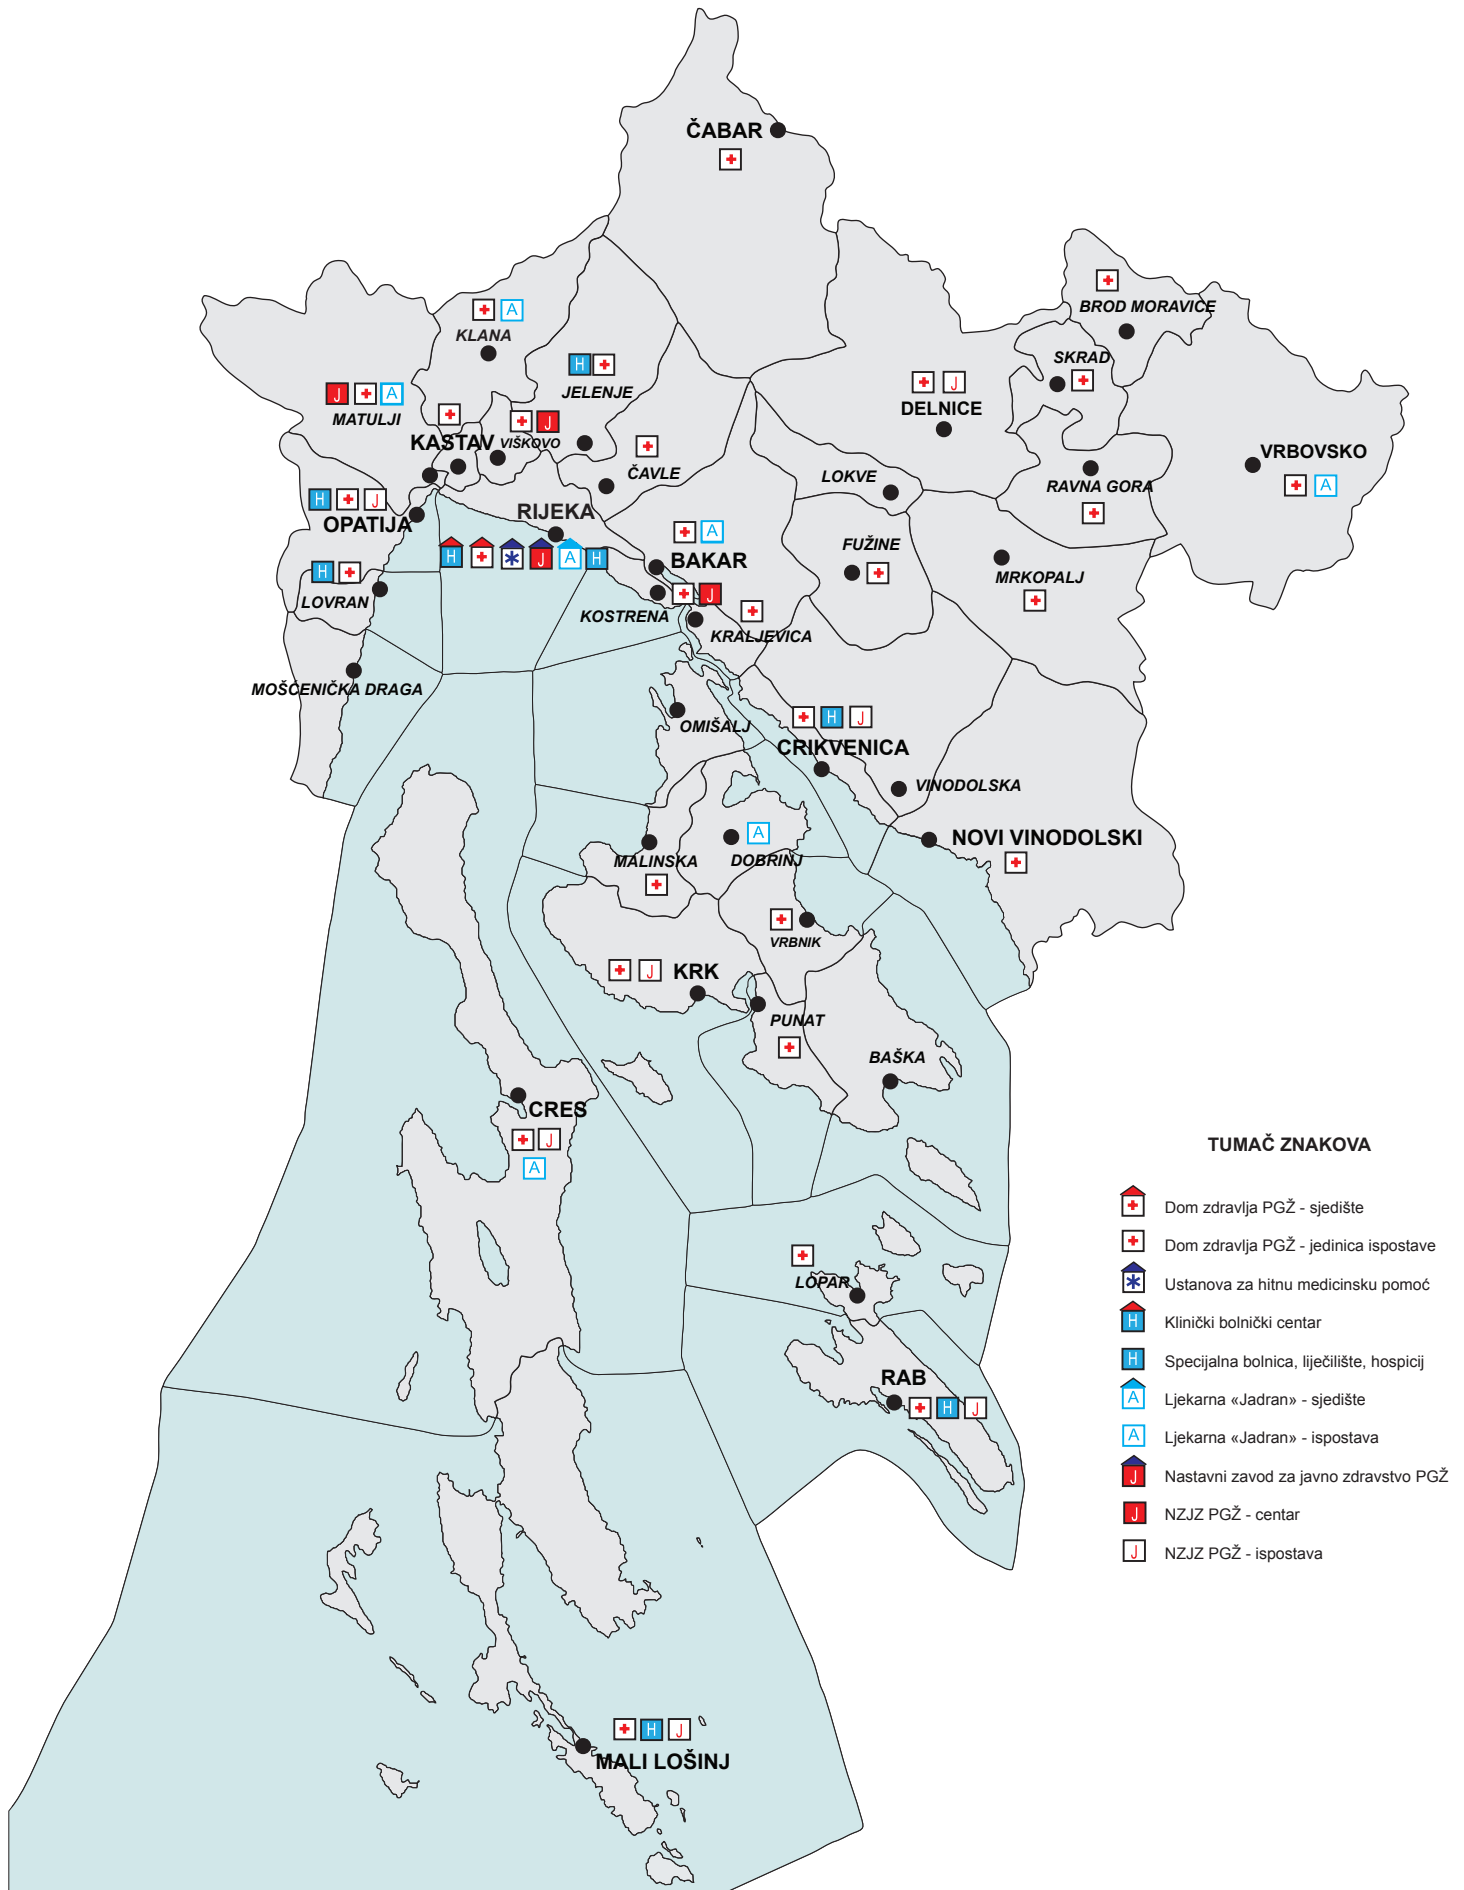

4.1.1. MREŽA ZDRAVSTVENIH USTANOVA U DRUŠTVENOM VLASNIŠTVU

TUMAČ ZNAKOVA

- Dom zdravlja PGŽ - sjedište
- Dom zdravlja PGŽ - jedinica ispostave
- Ustanova za hitnu medicinsku pomoć
- Klinički bolnički centar
- Specijalna bolnica, liječilište, hospicij
- Ljekarna «Jadran» - sjedište
- Ljekarna «Jadran» - ispostava
- Nastavni zavod za javno zdravstvo PGŽ
- NZJZ PGŽ - centar
- NZJZ PGŽ - ispostava