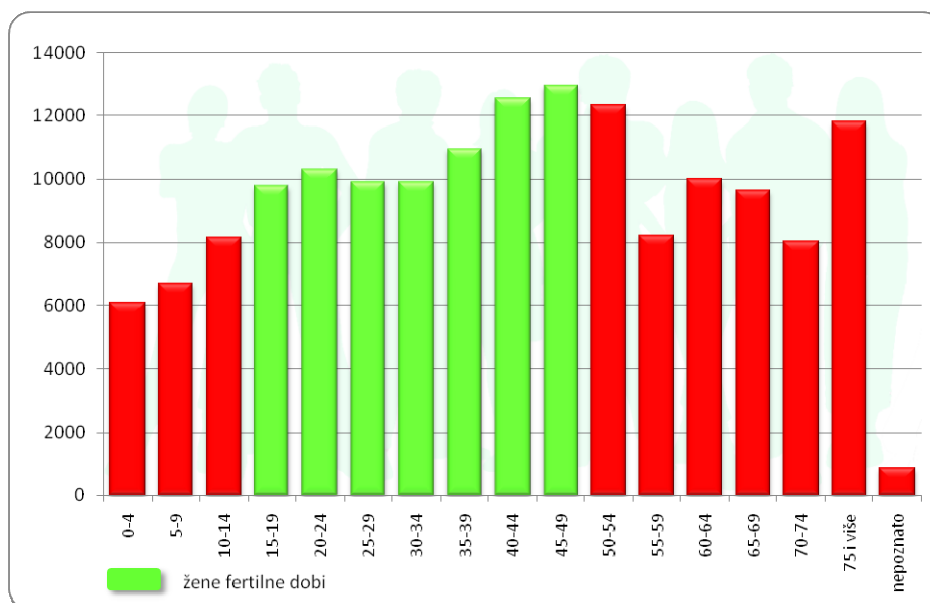

8.2.1. ŽENE PO DOBI - popis 31.03.2001.